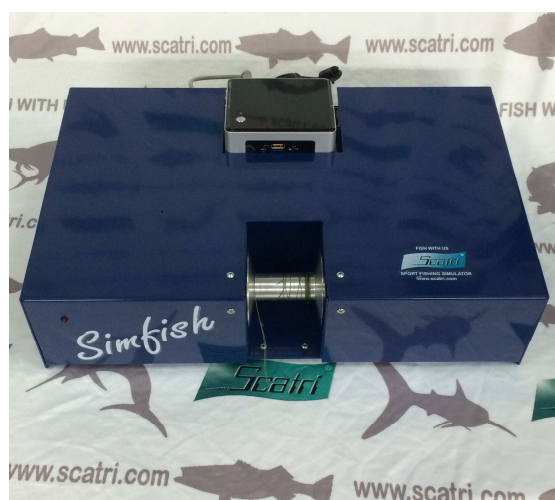

CARACTÉRISTIQUES :

Simulation des Poissons de Rivière et de Mer (<i>voir liste ci-dessous</i>)	●
Sanction du pêcheur (<i>On/Off</i>)	●
Score pour classement (<i>selon temps, niveau de difficulté, sanctions...</i>)	●
5 Niveaux de difficulté pour chaque poisson	●
8 Langues de travail (<i>Français-Anglais-Allemand-Italien-Espagnol-Portugais-Chinois-Russe</i>)	●
Système d'arrêt d'urgence (Tapis de Pêche)	●
Dimensions du "boîtier" Simulateur	480 x 350 x 120 mm (<i>larg. x prof. x haut.</i>)
Espace complet nécessaire (<i>selon longueur de la canne utilisée</i>)	1 m x 3,5 à 6 m (<i>largeur x longueur</i>)
Arrivée électrique	110V / 220 V.

Vidéo

Images sous-marines montrant le poisson durant le combat (*hameçon pris*). Ces images sont synchronisées avec les mouvements ressentis dans la ligne/canne du pêcheur (*coups de tête et rush*).
De plus, la politique du "**no-kill**" est préconisée avec des images incitant à cette pratique.

5 Poissons inclus (*au choix – voir liste ci-dessous*)

Lors de la mise en service, l'utilisateur activera sa machine en choisissant les 5 poissons de son choix.
Ensuite, il sera possible d'acheter des poissons complémentaires, directement sur le site internet de SCATRI.

Option :

Télécommande de contrôle à distance
Réseaux
Porte canne

Liste des Poissons disponibles : Vidéo

<u>Rivière :</u>	Truite	✓	
	Black-Bass	✓	
	Sandre	✓	
	Brochet	✓	
	Carpe	✓	
	Silure	✓	
	Ombre	✓	
	<u>Mer :</u>	Loup / Bar	✓
Daurade		✓	
Carangue		✓	
Bonite		✓	
Thon		✓	
Saifish		✓